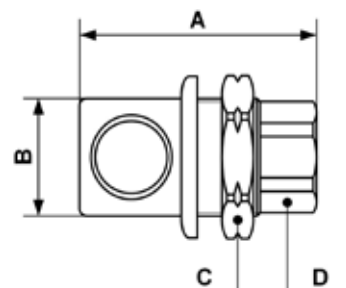

ENCHUFES RÁPIDOS METÁLICOS - IRM 06

Enchufe pasatabiques

Perfil : ISO 6150B

Presión de utilización min/max 0 / 12 bar	Caudal a 6 bar 750 l/min	Ø de pasaje 6 mm	Temperatura mín/máx -15 / 70 °C
---	------------------------------------	----------------------------	---

Referencia	Roscado	Dim. A (mm)	Dim. B (mm)	Dim. C (mm)	Dim. D (mm)
IRM 062101	G1/4	52.5	26	32	23